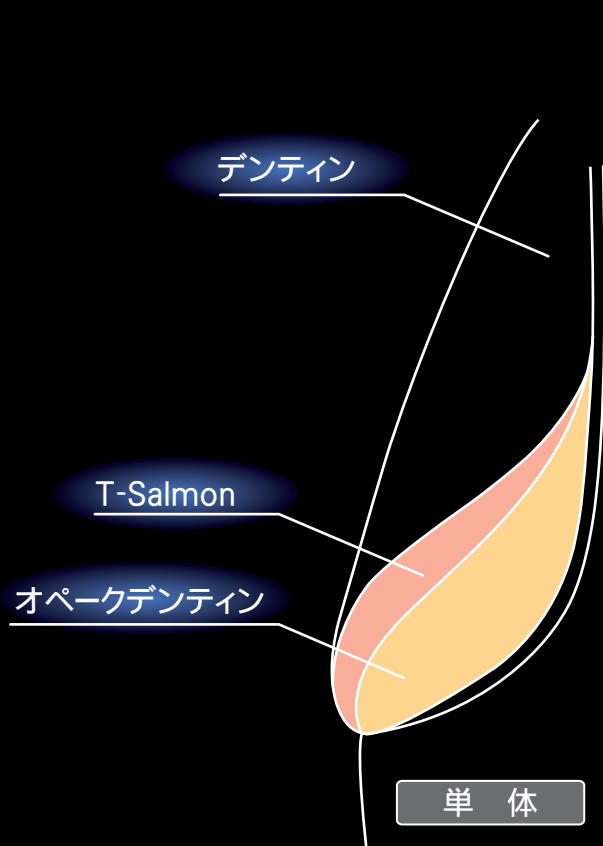

T-Salmon

- ・歯頸部の透明感あるピンク系の色調表現
- ・サービカル陶材として、単体もしくはオペークデンティンと併用して使用

Cervical Technique