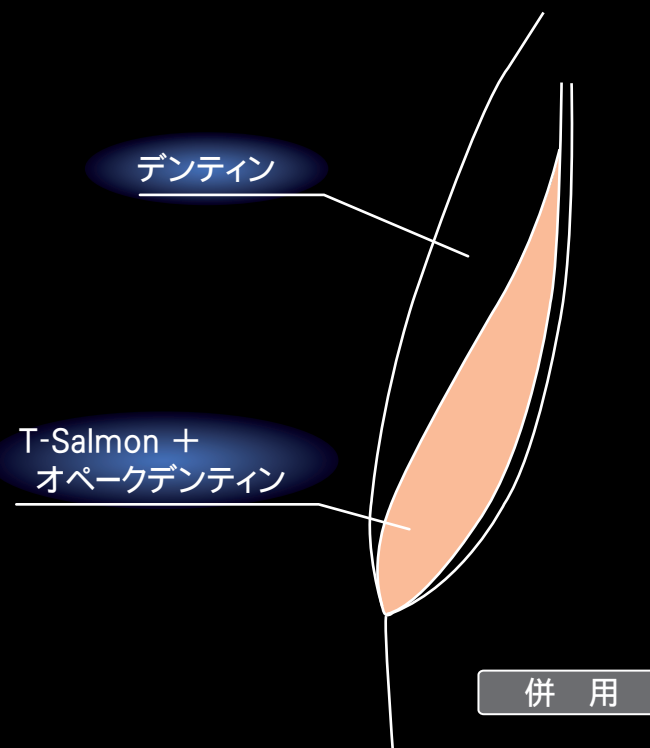

T-Salmon

- ・歯頸部の透明感あるピンク系の色調表現
- ・サービカル陶材として、単体もしくはオペークデンティンと併用して使用

Cervical Technique